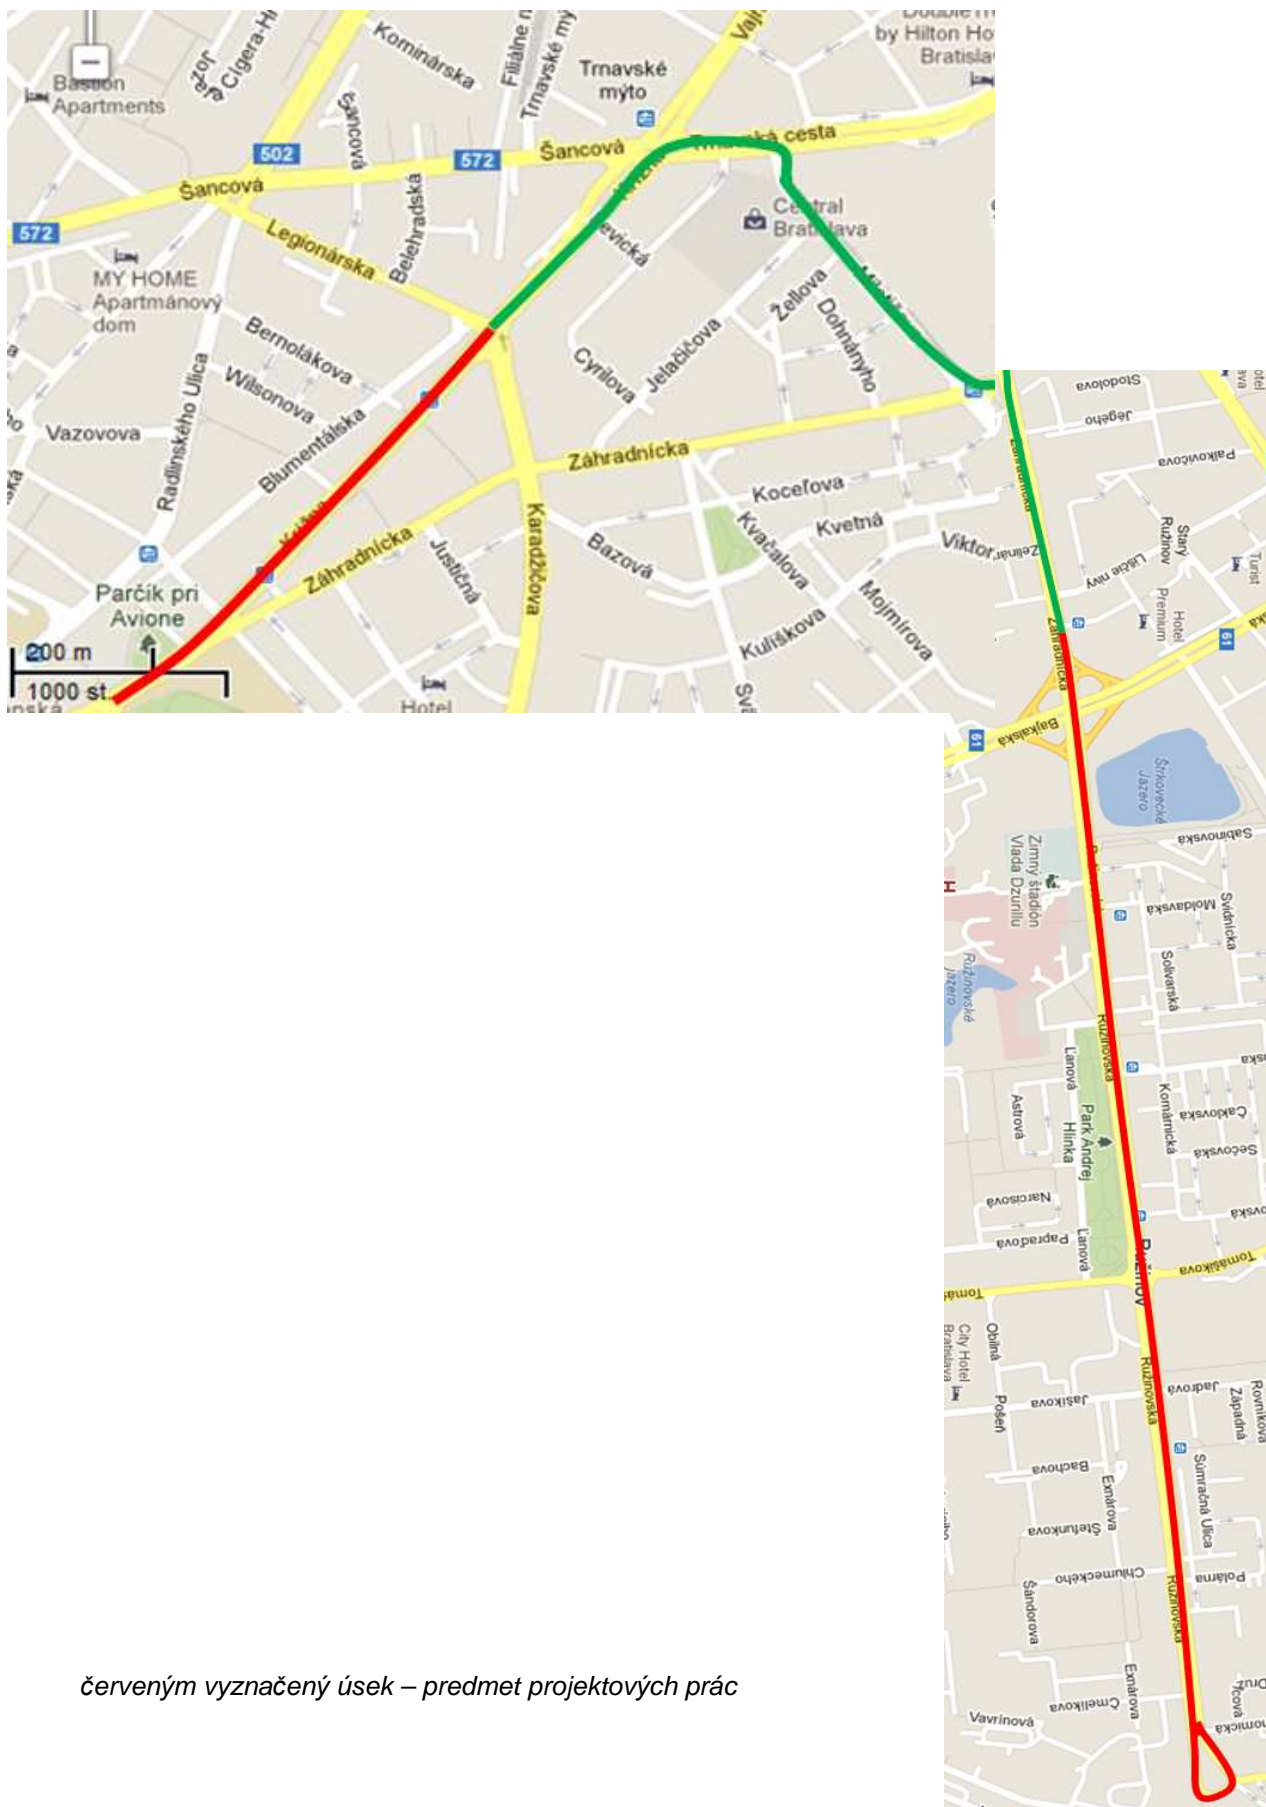

Modernizácia električkových tratí v hlavnom meste SR Bratislava - PD

Mapa lokalizácie projektu – Modernizácia električkovej trate Dúbravsko - Karloveská radiála

Modernizácia električkových tratí v hlavnom meste SR Bratislava - PD

červeným vyznačený úsek – predmet projektových prác

Mapa lokalizácie projektu – Modernizácia električkovej trate Ružinovská

červeným vyznačený úsek – predmet projektových prác

Modernizácia električkových tratí v hlavnom meste SR Bratislava - PD

Mapa lokalizácie projektu – Modernizácia električkovej trate Vajnorská radiála

červeným vyznačený úsek – predmet projektových prác