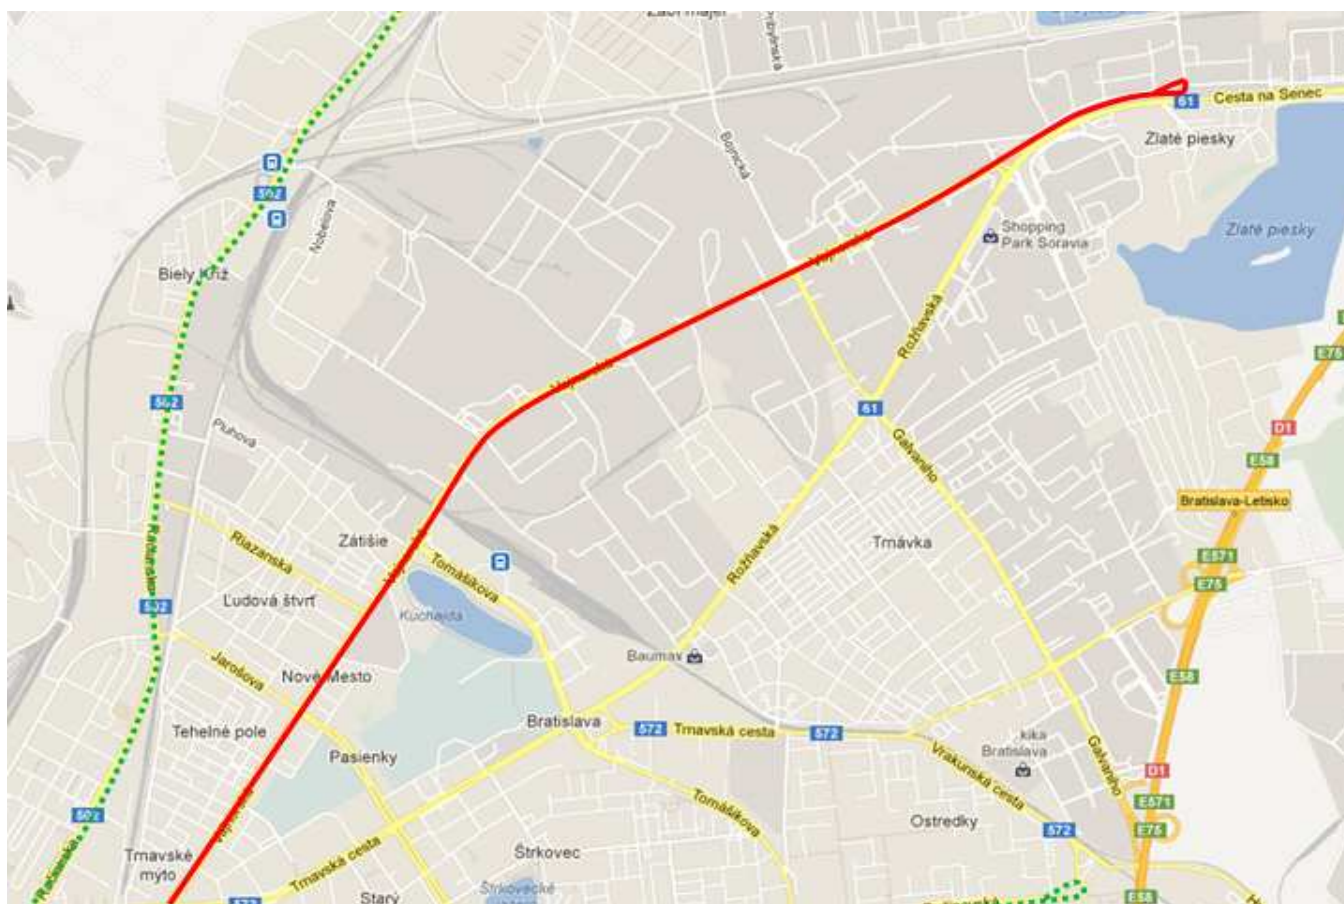

Modernizácia električkových tratí v hlavnom meste SR Bratislava - PD

Mapa lokalizácie projektu – Modernizácia električkovej trate Dúbravsko - Karloveská radiála

Modernizácia električkových tratí v hlavnom meste SR Bratislava - PD

červeným vyznačený úsek – predmet projektových prác

Mapa lokalizácie projektu – Modernizácia električkovej trate Ružinovská

červeným vyznačený úsek – predmet projektových prác

Modernizácia električkových tratí v hlavnom meste SR Bratislava - PD

Mapa lokalizácie projektu – Modernizácia električkovej trate Vajnorská radiála

červeným vyznačený úsek – predmet projektových prác