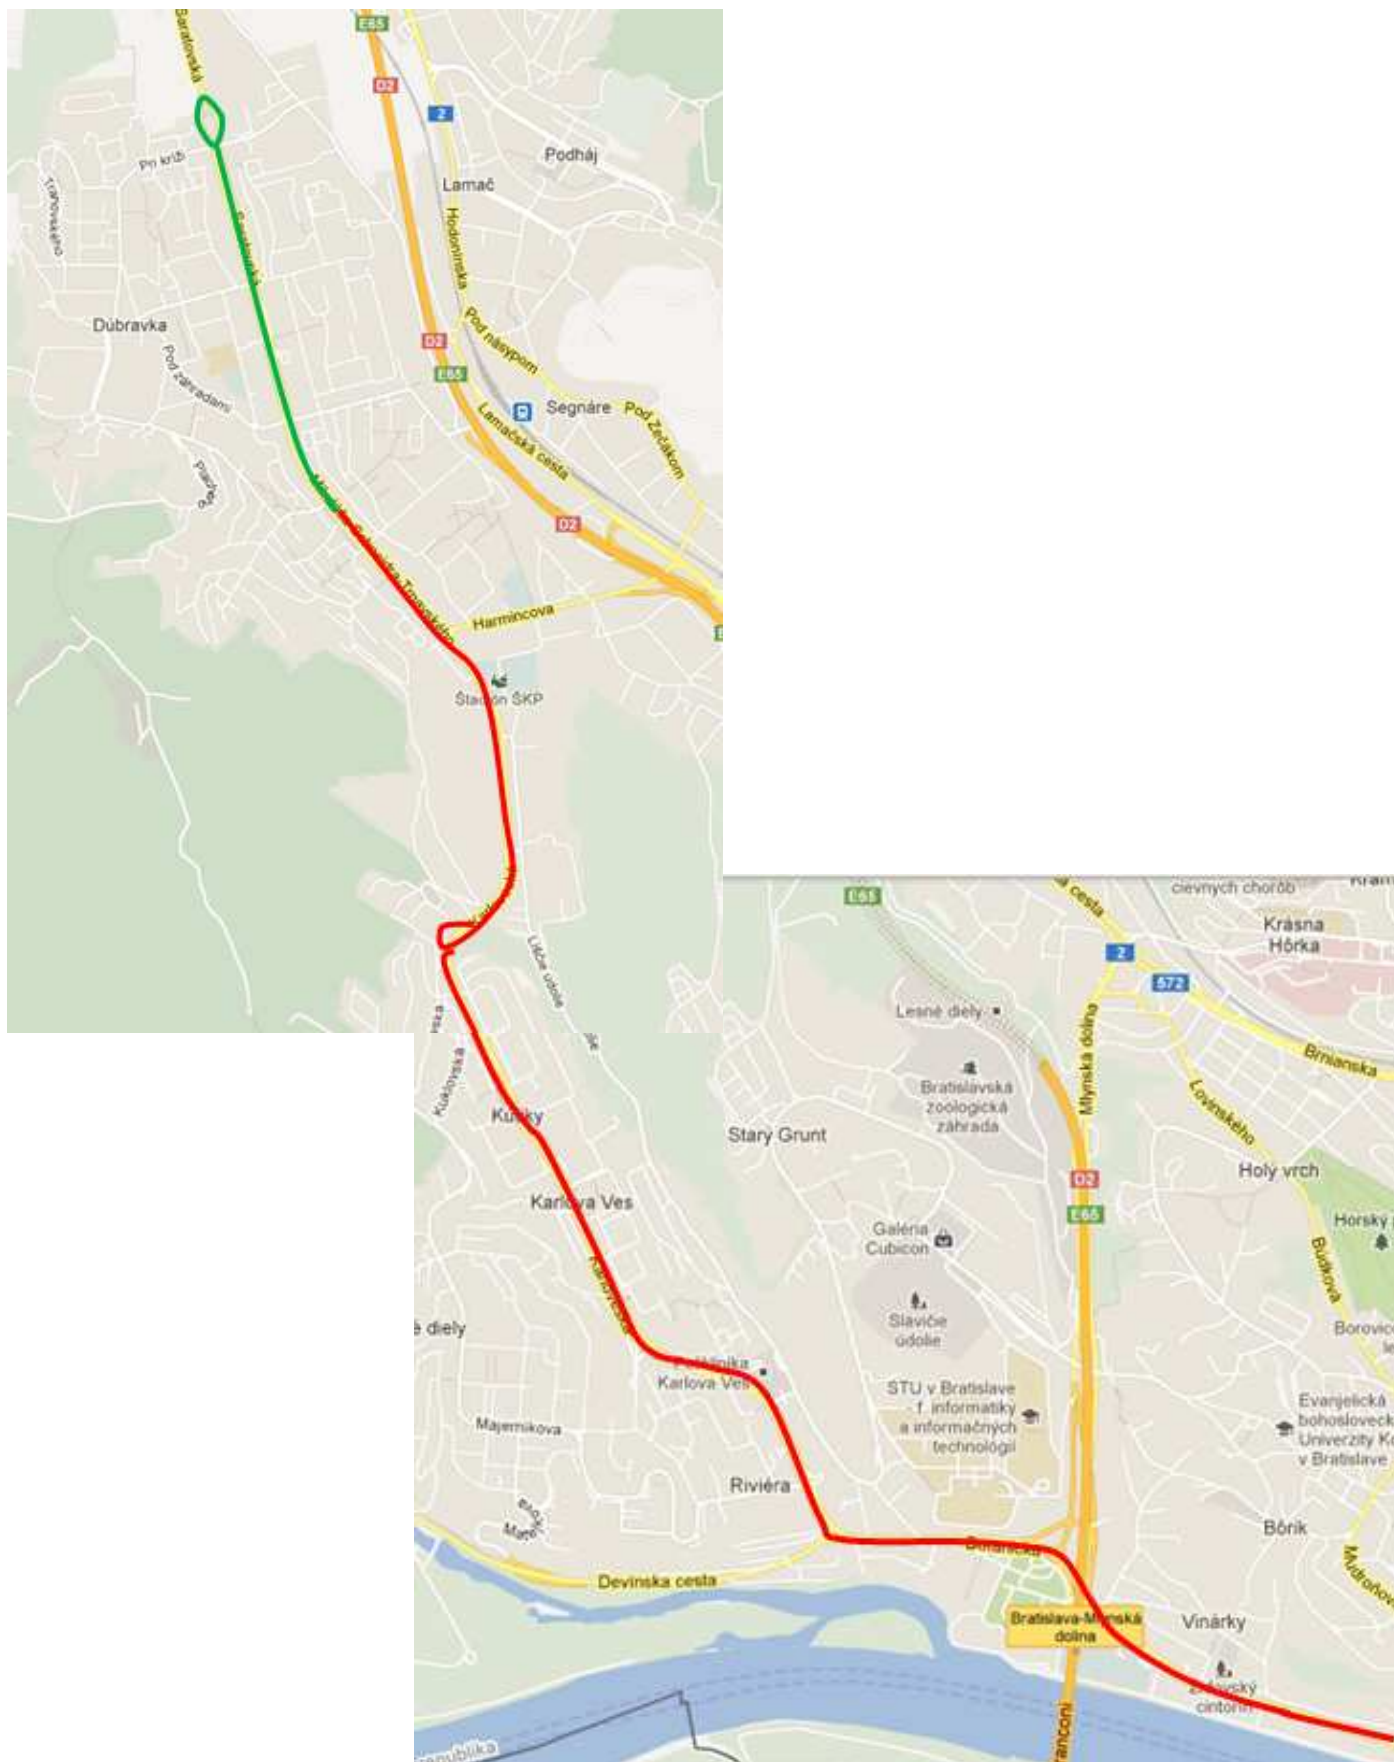

Modernizácia električkových tratí v hlavnom meste SR Bratislava - PD

Mapa lokalizácie projektu – Modernizácia električkovej trate Dúbravsko - Karloveská radiála

Modernizácia električkových tratí v hlavnom meste SR Bratislava - PD

červeným vyznačený úsek – predmet projektových prác

Mapa lokalizácie projektu – Modernizácia električkovej trate Ružinovská

červeným vyznačený úsek – predmet projektových prác

Modernizácia električkových tratí v hlavnom meste SR Bratislava - PD

Mapa lokalizácie projektu – Modernizácia električkovej trate Vajnorská radiála

červeným vyznačený úsek – predmet projektových prác