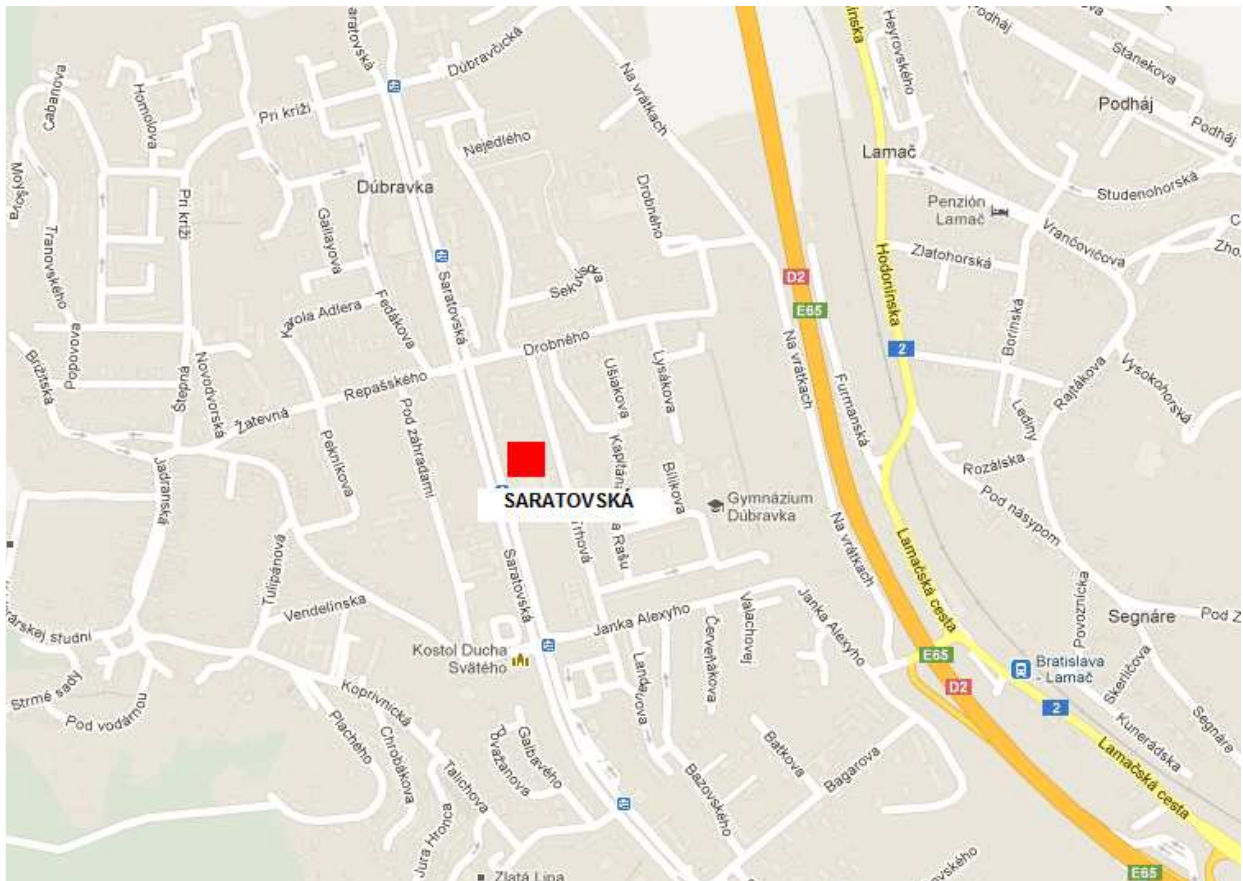

MAPA
HLAVNÉ MESTO SR BRATISLAVA

MČ PETRŽALKA (BILLA)

MČ KARLOVA VES / DLHÉ DIELY (BILLA)

MČ DÚBRAVKA (BILLA)

MČ NOVÉ MESTO (BILLA)

MČ PODUNAJSKÉ BISKUPICE (BILLA)

MČ RUŽINOV
AVION SHOPPING PARK
LETISKO M.R.ŠTEFÁNIKA

MČ RUŽINOV (TESCO)

MČ KARLOVA VES (TESCO)

MČ STARÉ MESTO (TESCO)