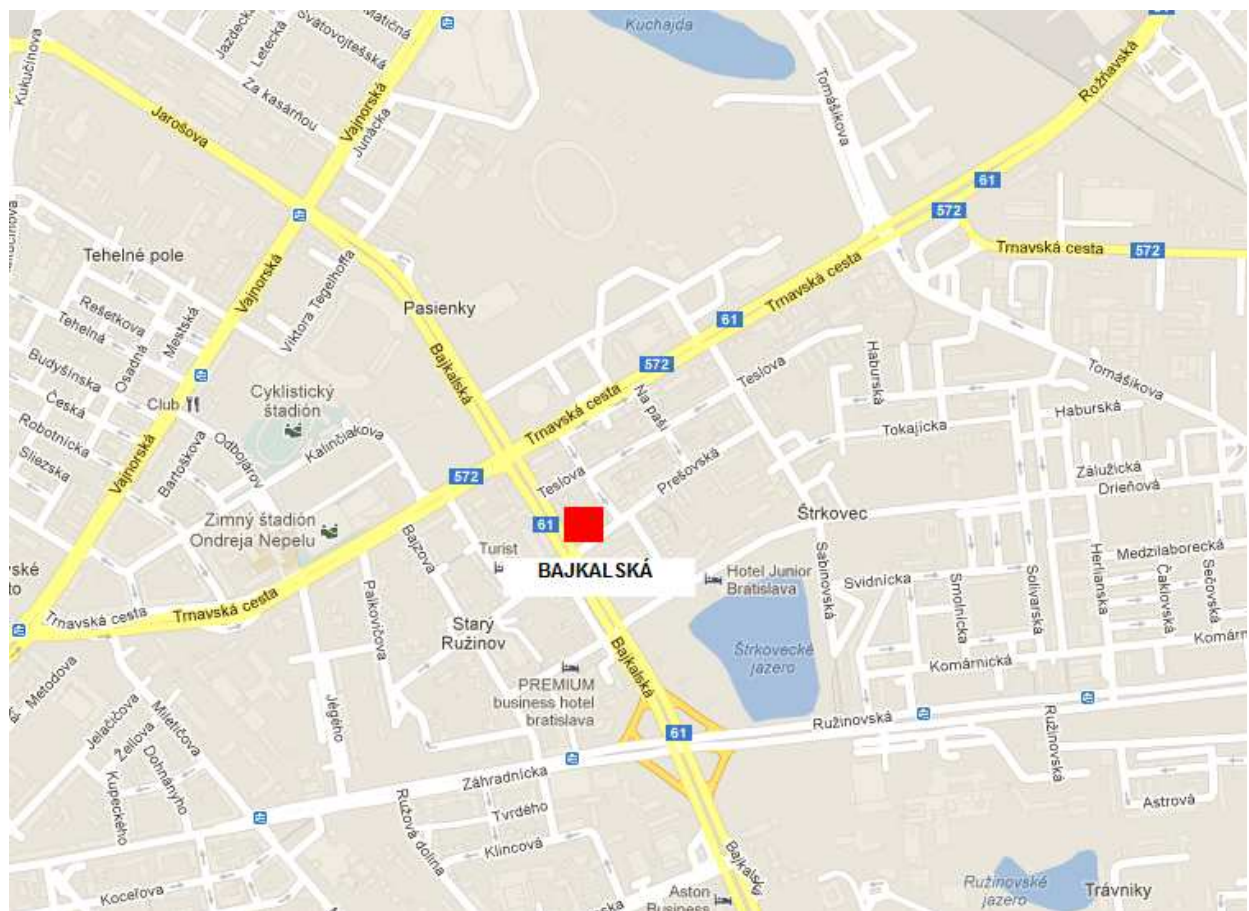

MAPA
HLAVNÉ MESTO SR BRATISLAVA

MČ PETRŽALKA (BILLA)

MČ KARLOVA VES / DLHÉ DIELY (BILLA)

MČ DÚBRAVKA (BILLA)

MČ NOVÉ MESTO (BILLA)

MČ PODUNAJSKÉ BISKUPICE (BILLA)

MČ RUŽINOV
AVION SHOPPING PARK
LETISKO M.R.ŠTEFÁNIKA

MČ RUŽINOV (TESCO)

MČ KARLOVA VES (TESCO)

MČ STARÉ MESTO (TESCO)