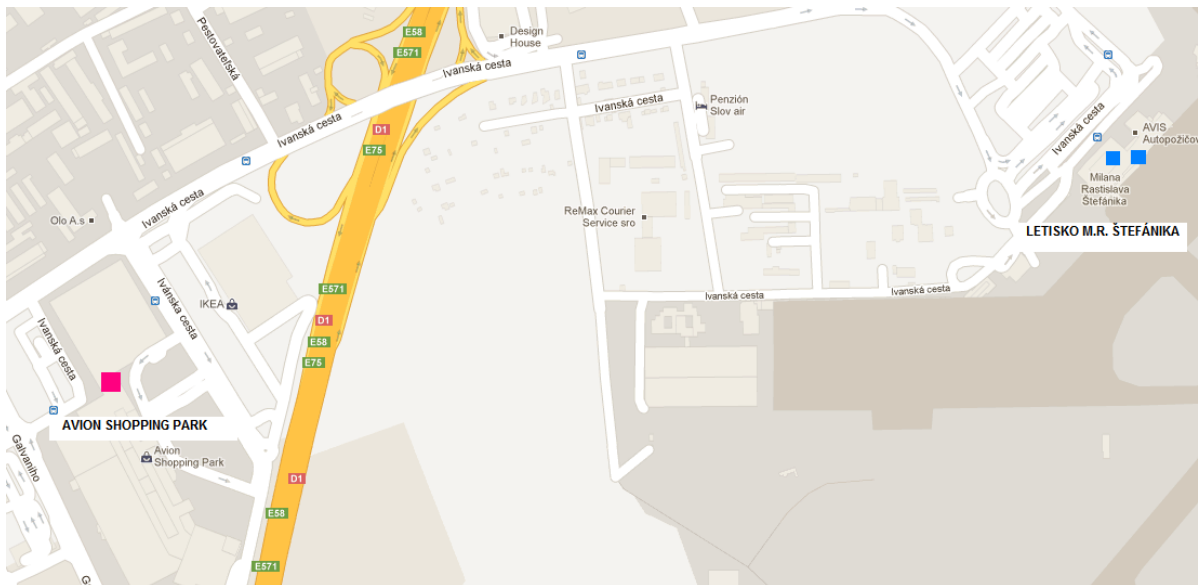

MAPA
HLAVNÉ MESTO SR BRATISLAVA

MČ PETRŽALKA (BILLA)

MČ KARLOVA VES / DLHÉ DIELY (BILLA)

MČ DÚBRAVKA (BILLA)

MČ NOVÉ MESTO (BILLA)

MČ PODUNAJSKÉ BISKUPICE (BILLA)

MČ RUŽINOV
AVION SHOPPING PARK
LETISKO M.R.ŠTEFÁNIKA

MČ RUŽINOV (TESCO)

MČ KARLOVA VES (TESCO)

MČ STARÉ MESTO (TESCO)