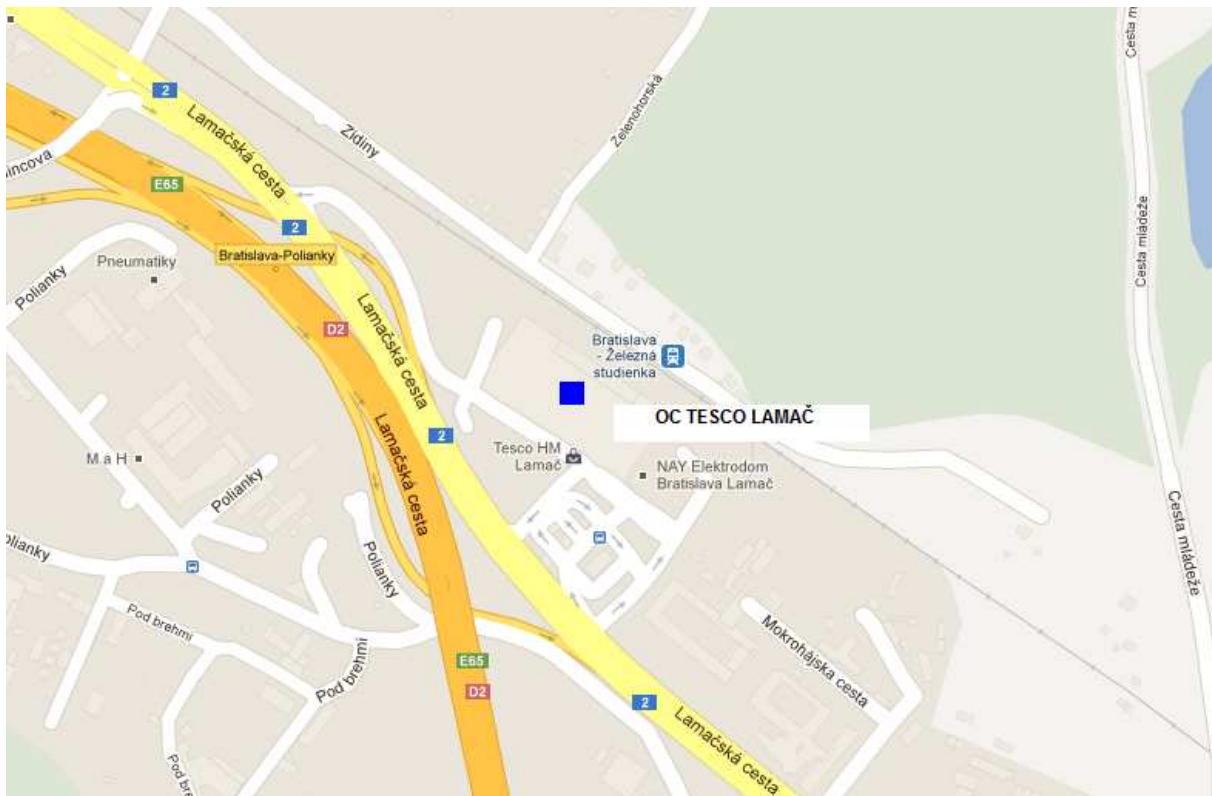

MAPA
HLAVNÉ MESTO SR BRATISLAVA

MČ PETRŽALKA (BILLA)

MČ KARLOVA VES / DLHÉ DIELY (BILLA)

MČ DÚBRAVKA (BILLA)

MČ NOVÉ MESTO (BILLA)

MČ PODUNAJSKÉ BISKUPICE (BILLA)

MČ RUŽINOV
AVION SHOPPING PARK
LETISKO M.R.ŠTEFÁNIKA

MČ RUŽINOV (TESCO)

MČ KARLOVA VES (TESCO)

MČ STARÉ MESTO (TESCO)