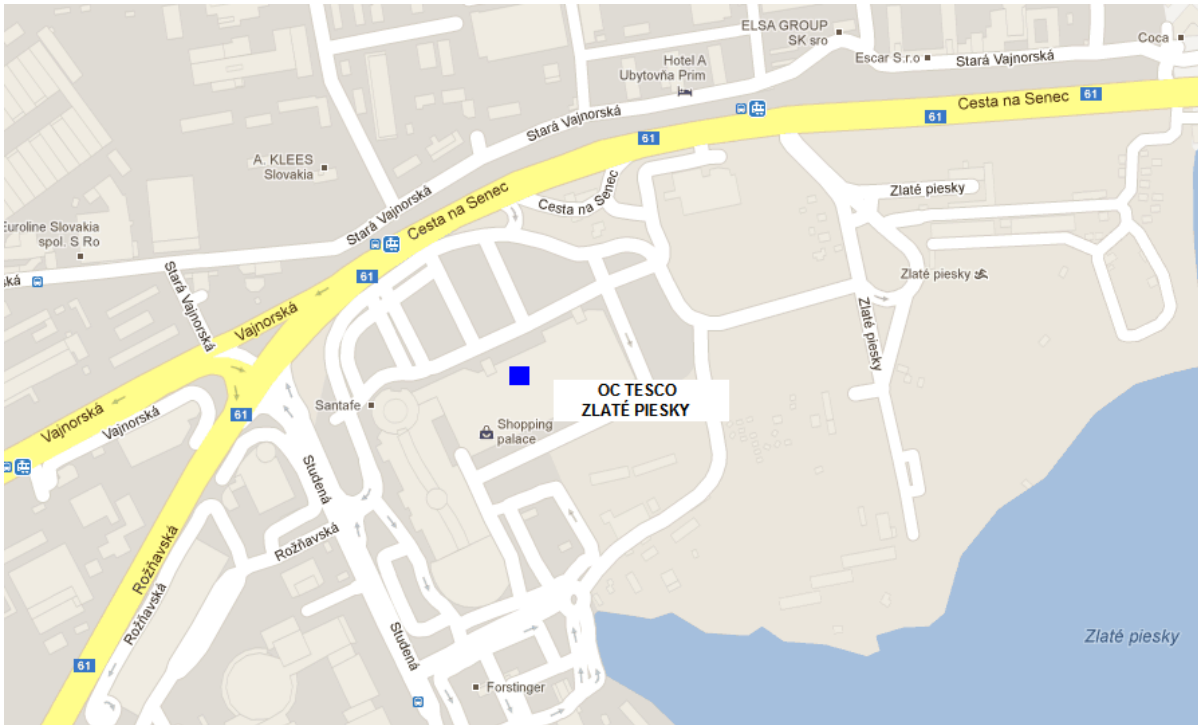

MAPA
HLAVNÉ MESTO SR BRATISLAVA

MČ PETRŽALKA (BILLA)

MČ KARLOVA VES / DLHÉ DIELY (BILLA)

MČ DÚBRAVKA (BILLA)

MČ NOVÉ MESTO (BILLA)

MČ PODUNAJSKÉ BISKUPICE (BILLA)

MČ RUŽINOV
AVION SHOPPING PARK
LETISKO M.R.ŠTEFÁNIKA

MČ RUŽINOV (TESCO)

MČ KARLOVA VES (TESCO)

MČ STARÉ MESTO (TESCO)