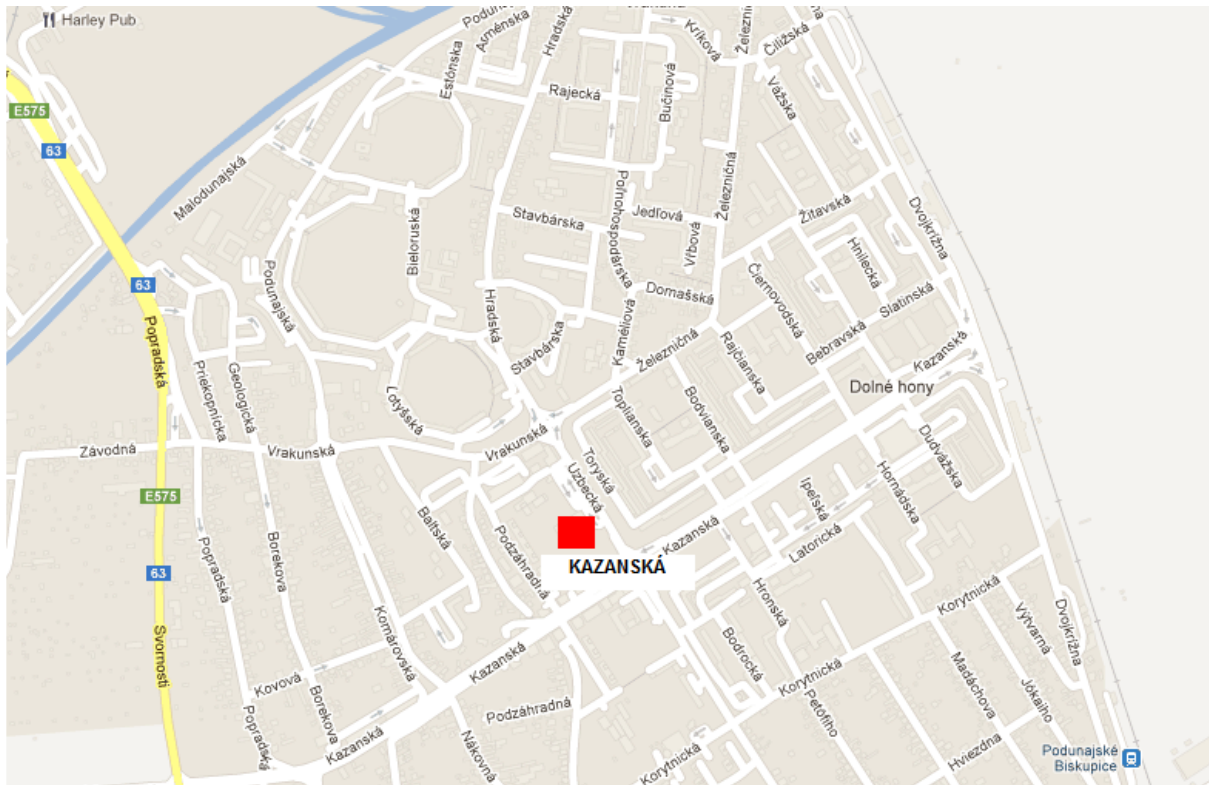

MAPA
HLAVNÉ MESTO SR BRATISLAVA

MČ PETRŽALKA (BILLA)

MČ KARLOVA VES / DLHÉ DIELY (BILLA)

MČ DÚBRAVKA (BILLA)

MČ NOVÉ MESTO (BILLA)

MČ PODUNAJSKÉ BISKUPICE (BILLA)

MČ RUŽINOV
AVION SHOPPING PARK
LETISKO M.R.ŠTEFÁNIKA

MČ RUŽINOV (TESCO)

MČ KARLOVA VES (TESCO)

MČ STARÉ MESTO (TESCO)