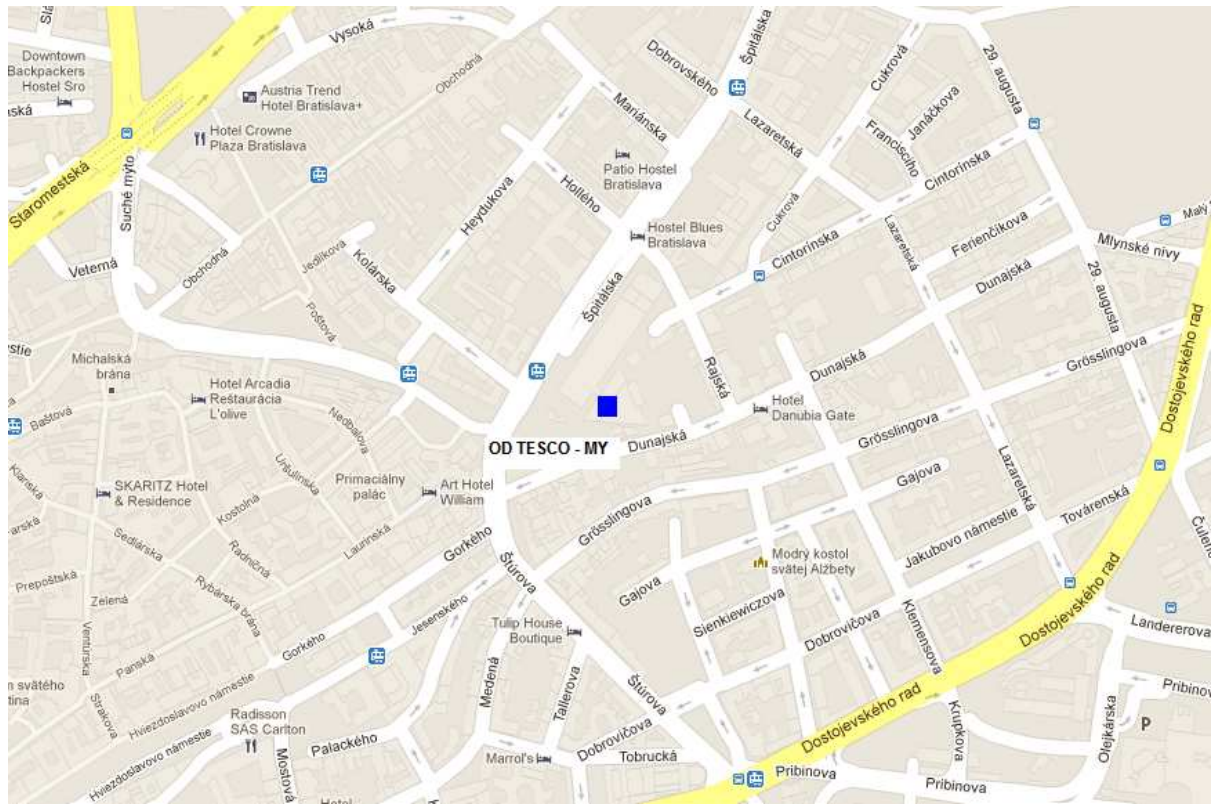

MAPA
HLAVNÉ MESTO SR BRATISLAVA

MČ PETRŽALKA (BILLA)

MČ KARLOVA VES / DLHÉ DIELY (BILLA)

MČ DÚBRAVKA (BILLA)

MČ NOVÉ MESTO (BILLA)

MČ PODUNAJSKÉ BISKUPICE (BILLA)

MČ RUŽINOV
AVION SHOPPING PARK
LETISKO M.R.ŠTEFÁNIKA

MČ RUŽINOV (TESCO)

MČ KARLOVA VES (TESCO)

MČ STARÉ MESTO (TESCO)