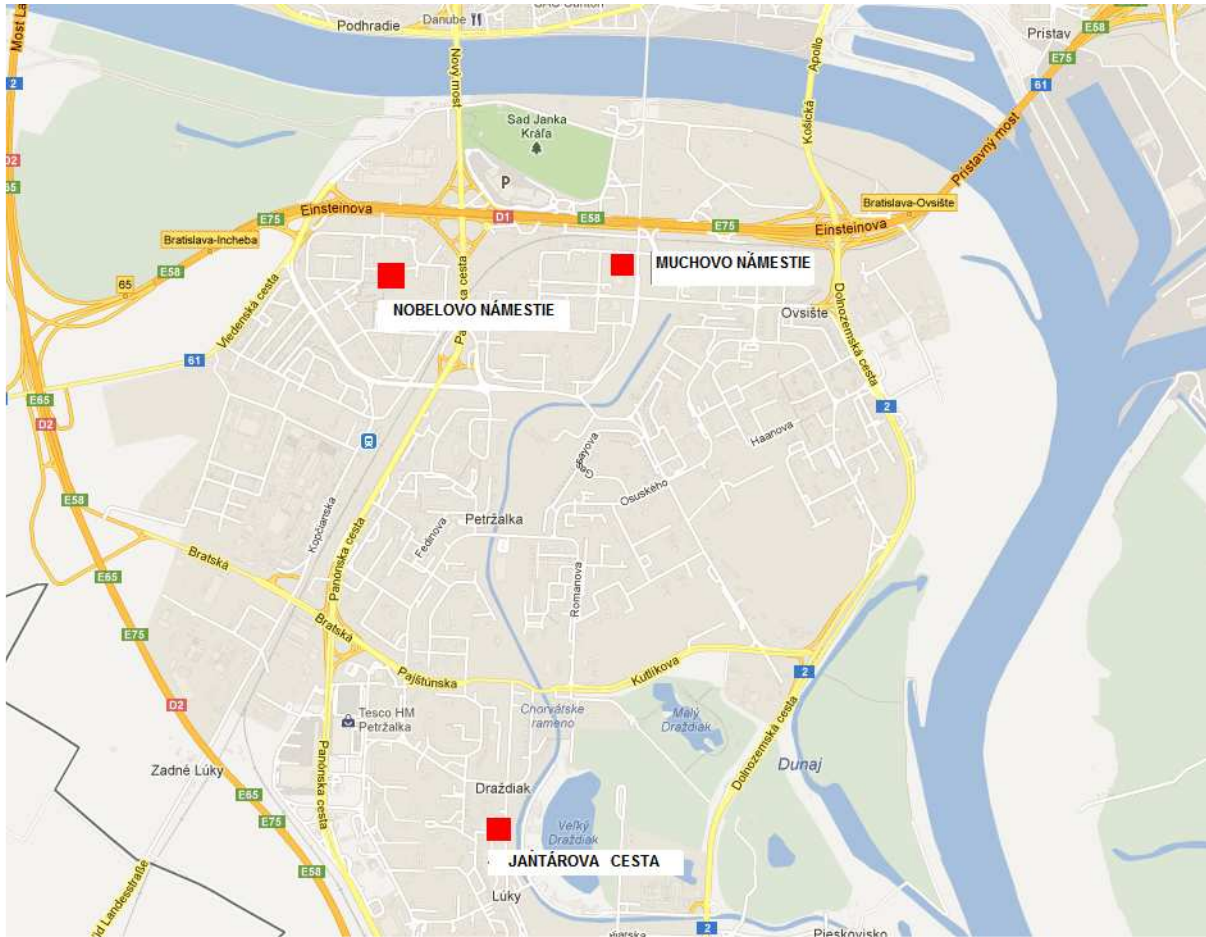

MAPA
HLAVNÉ MESTO SR BRATISLAVA

MČ PETRŽALKA (BILLA)

MČ KARLOVA VES / DLHÉ DIELY (BILLA)

MČ DÚBRAVKA (BILLA)

MČ NOVÉ MESTO (BILLA)

MČ PODUNAJSKÉ BISKUPICE (BILLA)

MČ RUŽINOV
AVION SHOPPING PARK
LETISKO M.R.ŠTEFÁNIKA

MČ RUŽINOV (TESCO)

MČ KARLOVA VES (TESCO)

MČ STARÉ MESTO (TESCO)