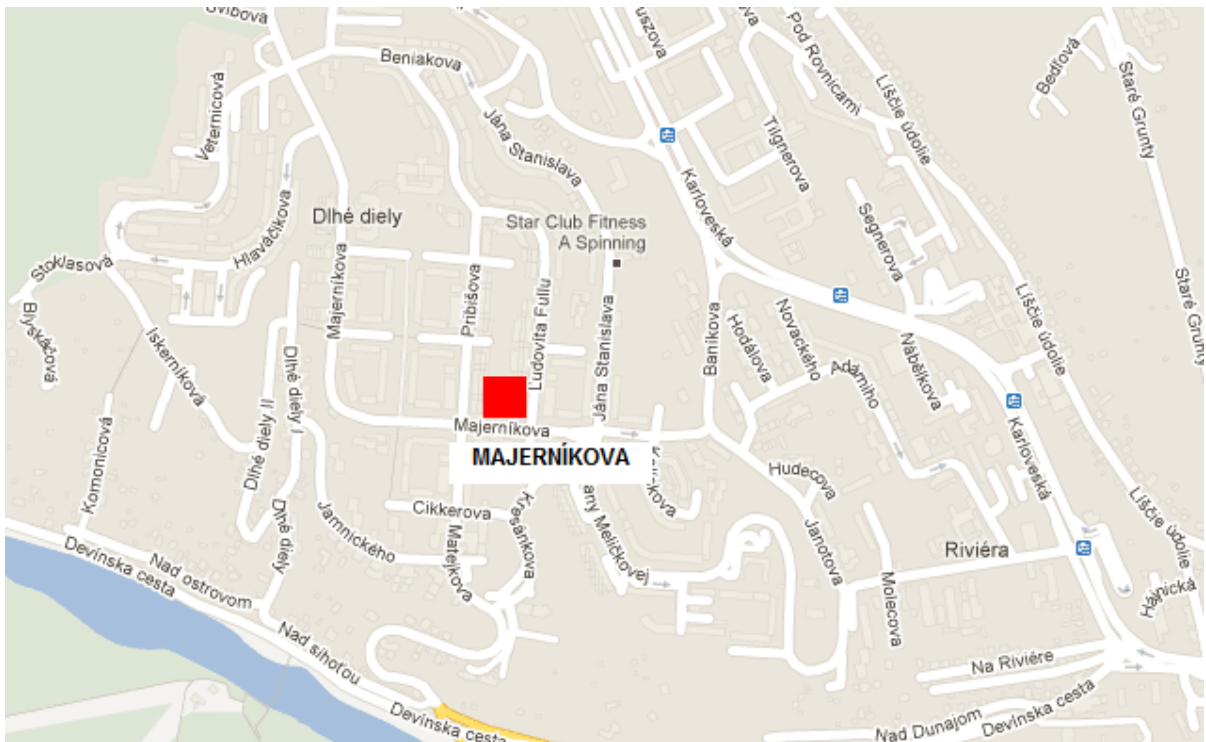

MAPA
HLAVNÉ MESTO SR BRATISLAVA

MČ PETRŽALKA (BILLA)

MČ KARLOVA VES / DLHÉ DIELY (BILLA)

MČ DÚBRAVKA (BILLA)

MČ NOVÉ MESTO (BILLA)

MČ PODUNAJSKÉ BISKUPICE (BILLA)

MČ RUŽINOV
AVION SHOPPING PARK
LETISKO M.R.ŠTEFÁNIKA

MČ RUŽINOV (TESCO)

MČ KARLOVA VES (TESCO)

MČ STARÉ MESTO (TESCO)